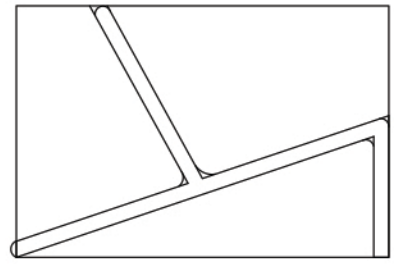

שרטוט קו אמיתי

קו עזר נוסף

שרטוט קו מקו העזר עד ל 90 מעלות

קו עזר- במרחק 5 ס"מ

שרטוט קווים מנקודות סנאפ

קו עזר- במרחק 5 ס"מ

קשתות לפי העין

מחיקה ופוש&פול